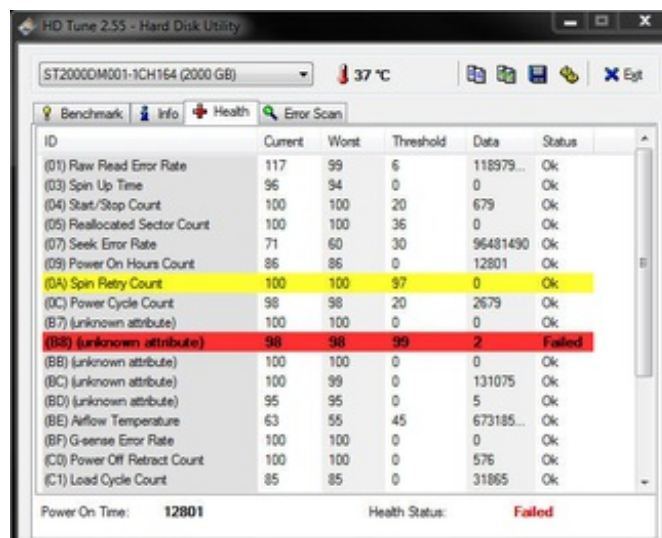

HD Tune

- Il vous suffit de télécharger HD Tune et de l'installer.

Tester (Benchmark)

- Fermez toutes les applications en fond de tâches ainsi que le maximum de programmes, processus.
- Cliquer sur "Benchmark" et sur le bouton "Start".
- Patientez jusqu'à la fin du scan sans toucher la souris.

- Vous allez obtenir le débit: 149mo/s pour l'exemple et le temps d'accès de 13ms.

Informations sur les disques durs

- Vous devez cliquer sur Info pour accéder aux caractéristiques et détail des disques durs sélectionnés.

Surveiller l'état des disques durs

- Cliquez sur "Health" pour obtenir les informations sur la santé de votre disque dur sélectionné (S.M.A.R.T définition).

Attention: il se peut que votre HDD soit détecté comme 'Bad status' ou avec des avertissements et que cela soit le logiciel qui se trompe. Cela arrive souvent selon les modèles utilisés. Dans ce cas vérifier le S.M.A.R.T avec l'outil du site du constructeur du disque dur (en général, ils en fournissent tous). Exemples avec un disque dur neuf avec un S.M.A.R.T OK sur tous les autres programmes et surtout Seatools celui du constructeur (sur 3 HDD acheter, les 3 ont ce problème).

- Dans un cas normal vous devriez obtenir un S.M.A.R.T statut "OK".

Analyser

- Il suffit de cliquer sur "Error scan" et de cliquer sur "Start" pour lancer le scan.

programmes similaires

- [Crystal disk info](#) et [Crystal disk mark](#).