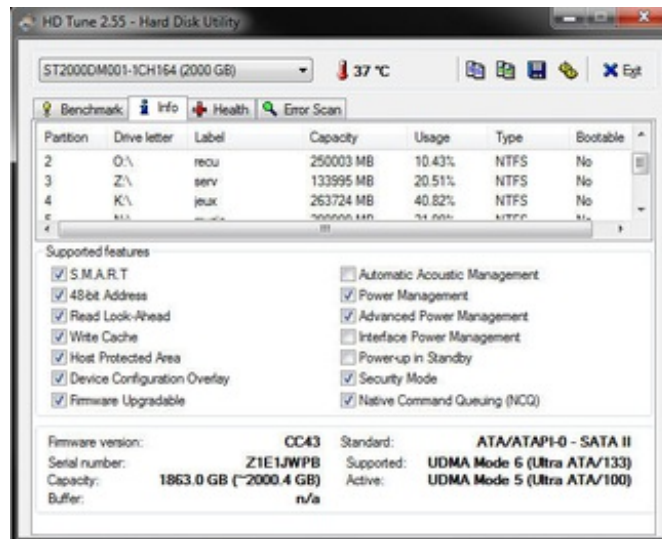

HD tune - Évaluer les performances, l'état de santé et tester ses disques durs.

Février 2015

HD Tune permet de tester, d'analyser et surveiller vos disques durs (S.M.A.R.T définition).

- HD Tune
 - Tester (Benchmark)
 - Informations sur les disques durs
 - Surveiller l'état des disques durs
 - Analyser
- programmes similaires

HD Tune

- Il vous suffit de télécharger HD Tune et de l'installer.

Tester (Benchmark)

- Fermez toutes les applications en fond de tâches ainsi que le maximum de programmes, processus.
- Cliquer sur "Benchmark" et sur le bouton "Start".
- Patientez jusqu'à la fin du scan sans toucher la souris.

- Vous allez obtenir le débit: 149mo/s pour l'exemple et le temps d'accès de 13ms.

Informations sur les disques durs

- Vous devez cliquer sur Info pour accéder aux caractéristiques et détail des disques durs sélectionnés.