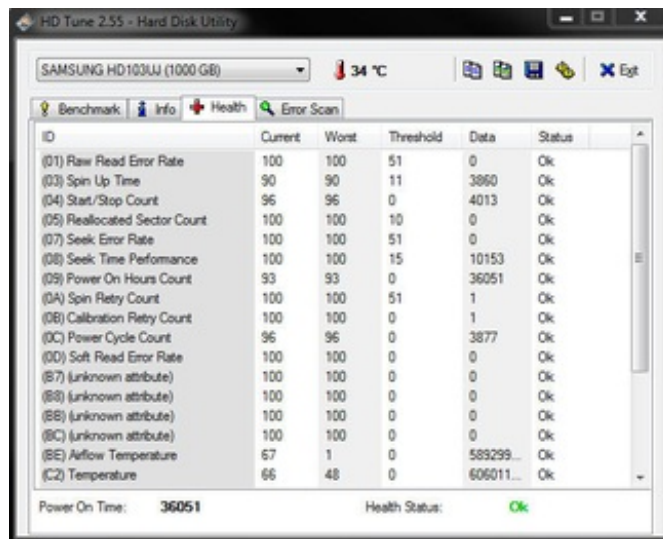

Analyser

- Il suffit de cliquer sur "Error scan" et de cliquer sur "Start" pour lancer le scan.

programmes similaires

- [Crystal disk info](#) et [Crystal disk mark](#).

Réalisé sous la direction de [Jean-François PILLOU](#), fondateur de [CommentCaMarche.net](#).

Ce document intitulé « [HD tune - Évaluer les performances, l'état de santé et tester ses disques durs.](#) » issu de **CommentCaMarche** (www.commentcamarche.net) est mis à disposition sous les termes de la licence [Creative Commons](#). Vous pouvez copier, modifier des copies de cette page, dans les conditions fixées par la licence, tant que cette note apparaît clairement.