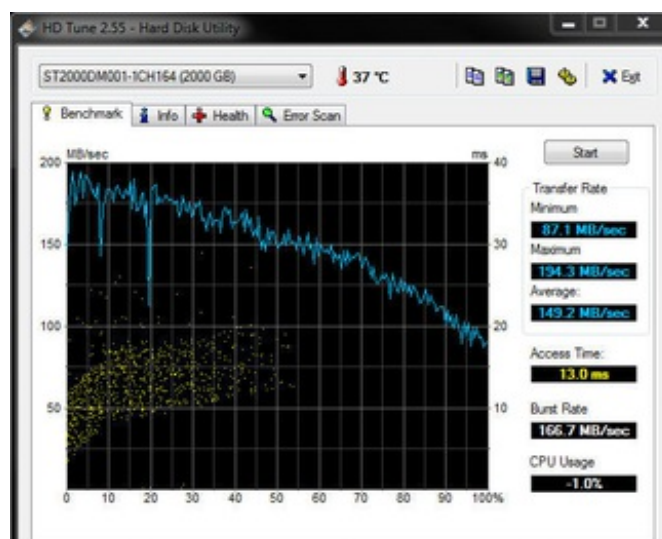

HD tune - Évaluer les performances, l'état de santé et tester ses disques durs.

Février 2015

HD Tune permet de tester, d'analyser et surveiller vos disques durs (S.M.A.R.T définition).

- HD Tune
 - Tester (Benchmark)
 - Informations sur les disques durs
 - Surveiller l'état des disques durs
 - Analyser
- programmes similaires

HD Tune

- Il vous suffit de télécharger HD Tune et de l'installer.

Tester (Benchmark)

- Fermez toutes les applications en fond de tâches ainsi que le maximum de programmes, processus.
- Cliquer sur "Benchmark" et sur le bouton "Start".
- Patientez jusqu'à la fin du scan sans toucher la souris.